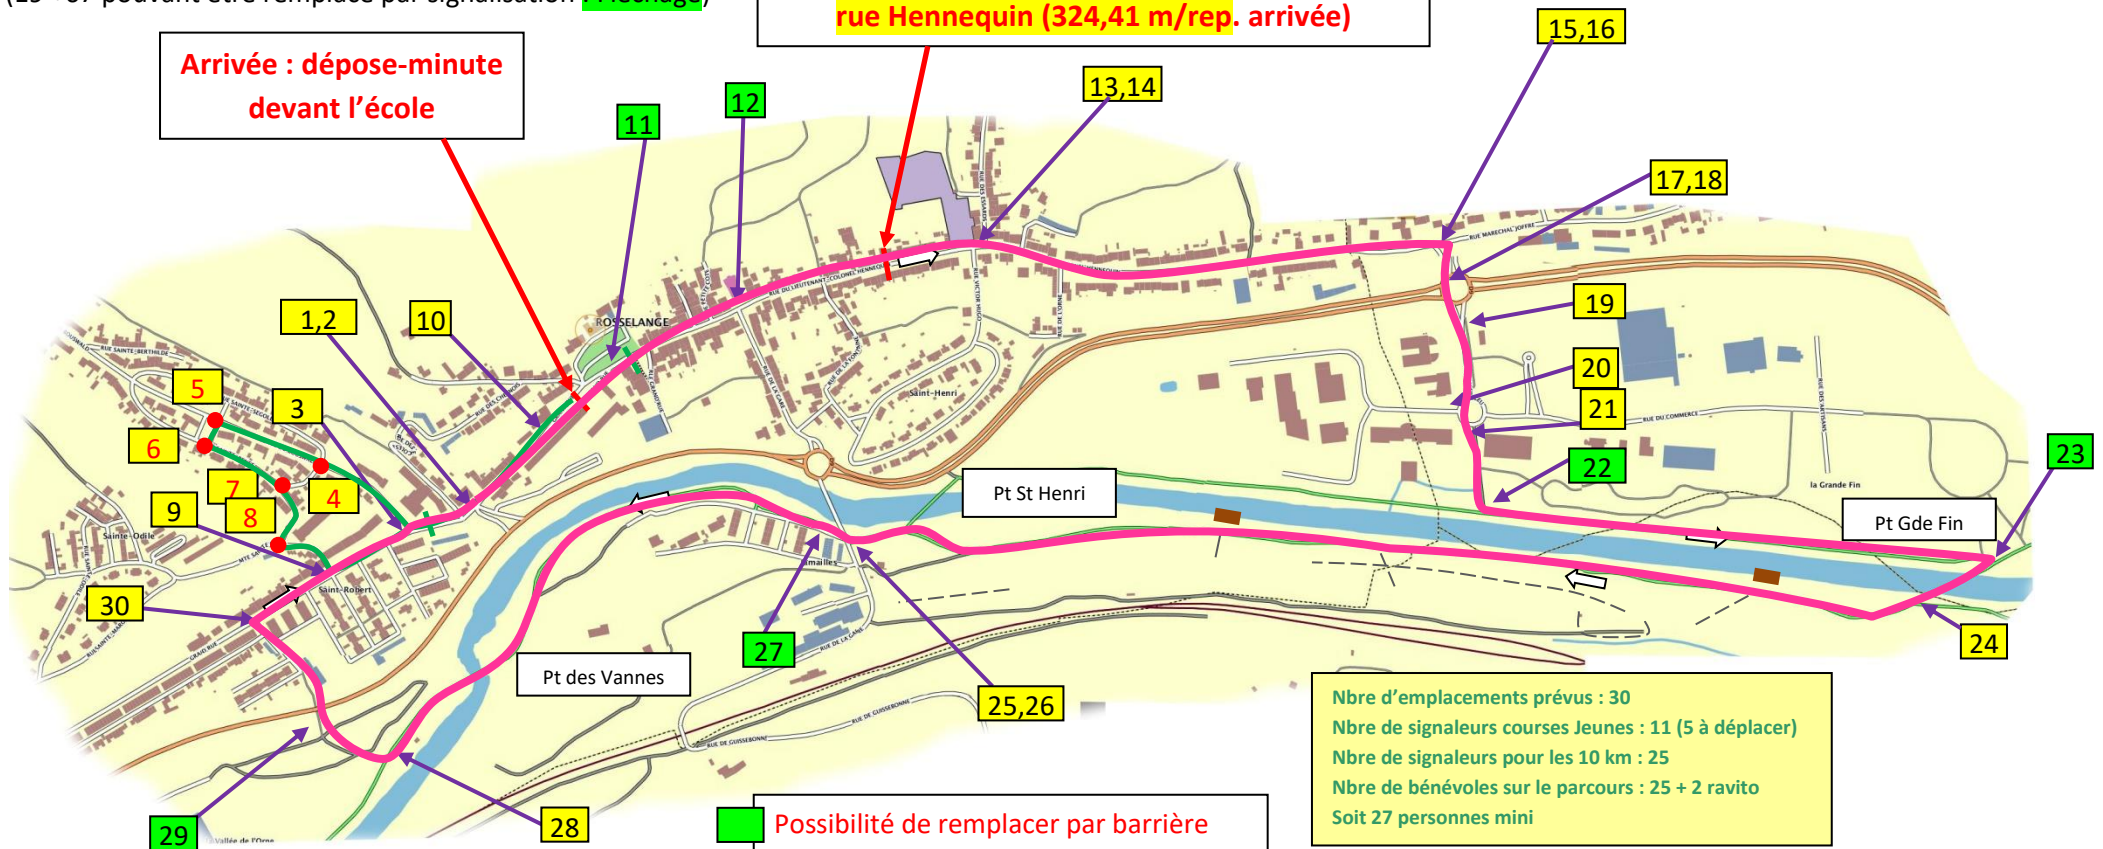

1^{er} MAI - EMBLEMES DES SIGNALERS : COURSES JEUNES ET 10 KM (sur Fil Bleu)

(25 signaleurs pour les 10 km + 5 pour les courses jeunes)
 (19 + 67 pouvant être remplacé par signalisation : Fléchage)

Départ : à 49,98 m avant entrée pp du n° 111
 rue Hennequin (324,41 m/rep. arrivée)

Arrivée : dépose-minute
 devant l'école

Nbre d'emplacements prévus : 30
 Nbre de signaleurs courses Jeunes : 11 (5 à déplacer)
 Nbre de signaleurs pour les 10 km : 25
 Nbre de bénévoles sur le parcours : 25 + 2 ravito
 Soit 27 personnes mini

- 1,2 : Sortie VR/Grand'Rue
- 3 : Entrée Bouswald /sortie cité Ross
- 4 : Croisement Bouswald/St Renée/St Odile
- 5 : Rue Bouswald/place vers Ste Renée
- 6 : Haut place/Ste Renée>>vers Foyer St Odile
- 7 : Ste Renée/passage vers Foyer St Odile
- 8 : Foyer St Odile/descente Ste Odile
- 9 : Descente St Odile/Grd'Rue

- 10 : Entrée dépose-minute
- 11 : Sortie dépose-minute
- 12 : Grand'Rue/Rue de la Gare
- 13,14 : Rues V. Hugo et Essards
- 15,16 : Hennequin/bretelle VR
- 17,18 : Rond-point statues
- 19 : Sortie Culture Pain
- 20,21 : Rond-point Stylecco/chemin vers Fil de l'Orne